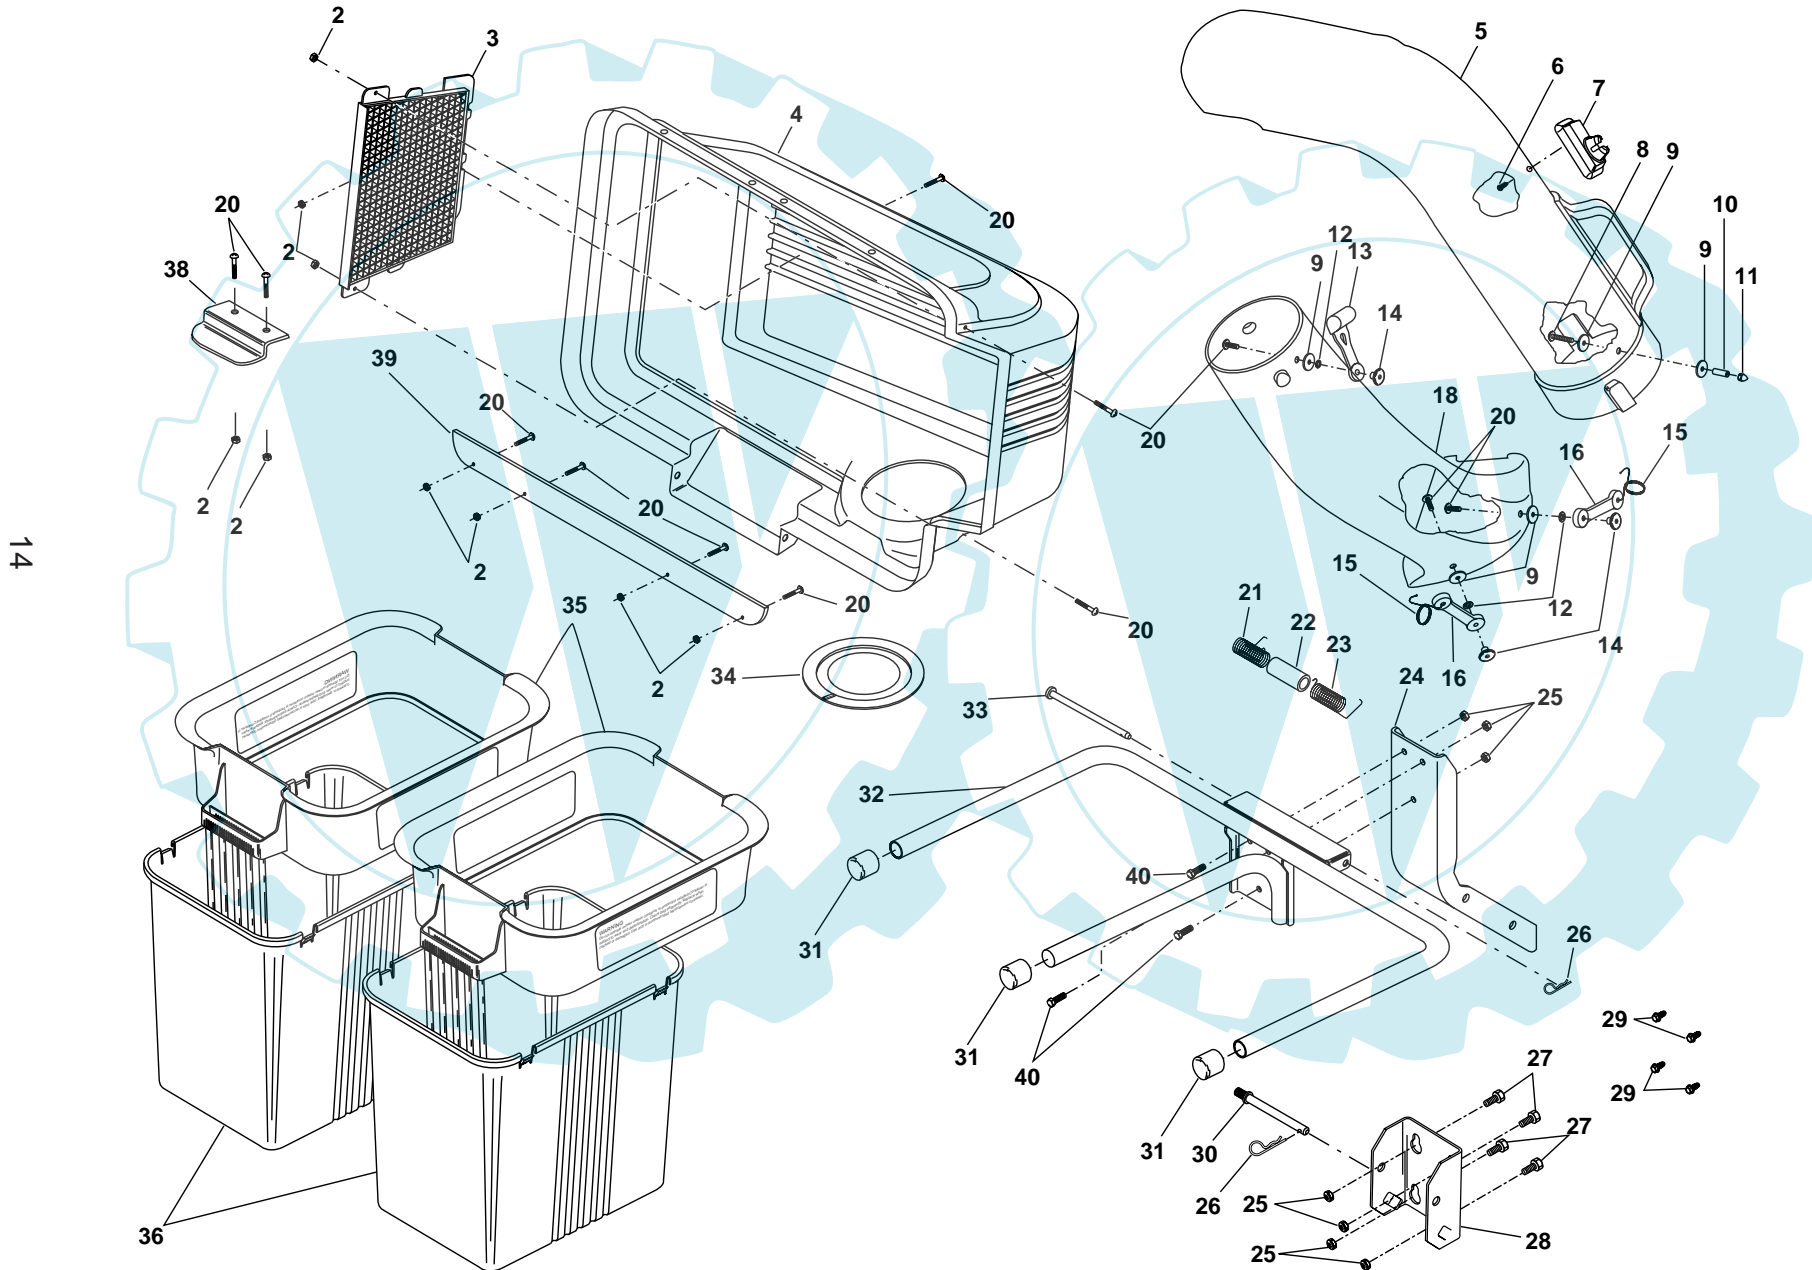

REPAIR PARTS / PIÈCES DE RECHANGE

GRASS CATCHER - - MODEL NUMBER C42C / RAMASSE-HERBE - - NUMÉRO DE MODÈLE C42C
PRODUCT NUMBER 954 04 05-09 / NUMÉRO DE PRODUIT 954 04 05-09

14

REPAIR PARTS / PIÈCES DE RECHANGE